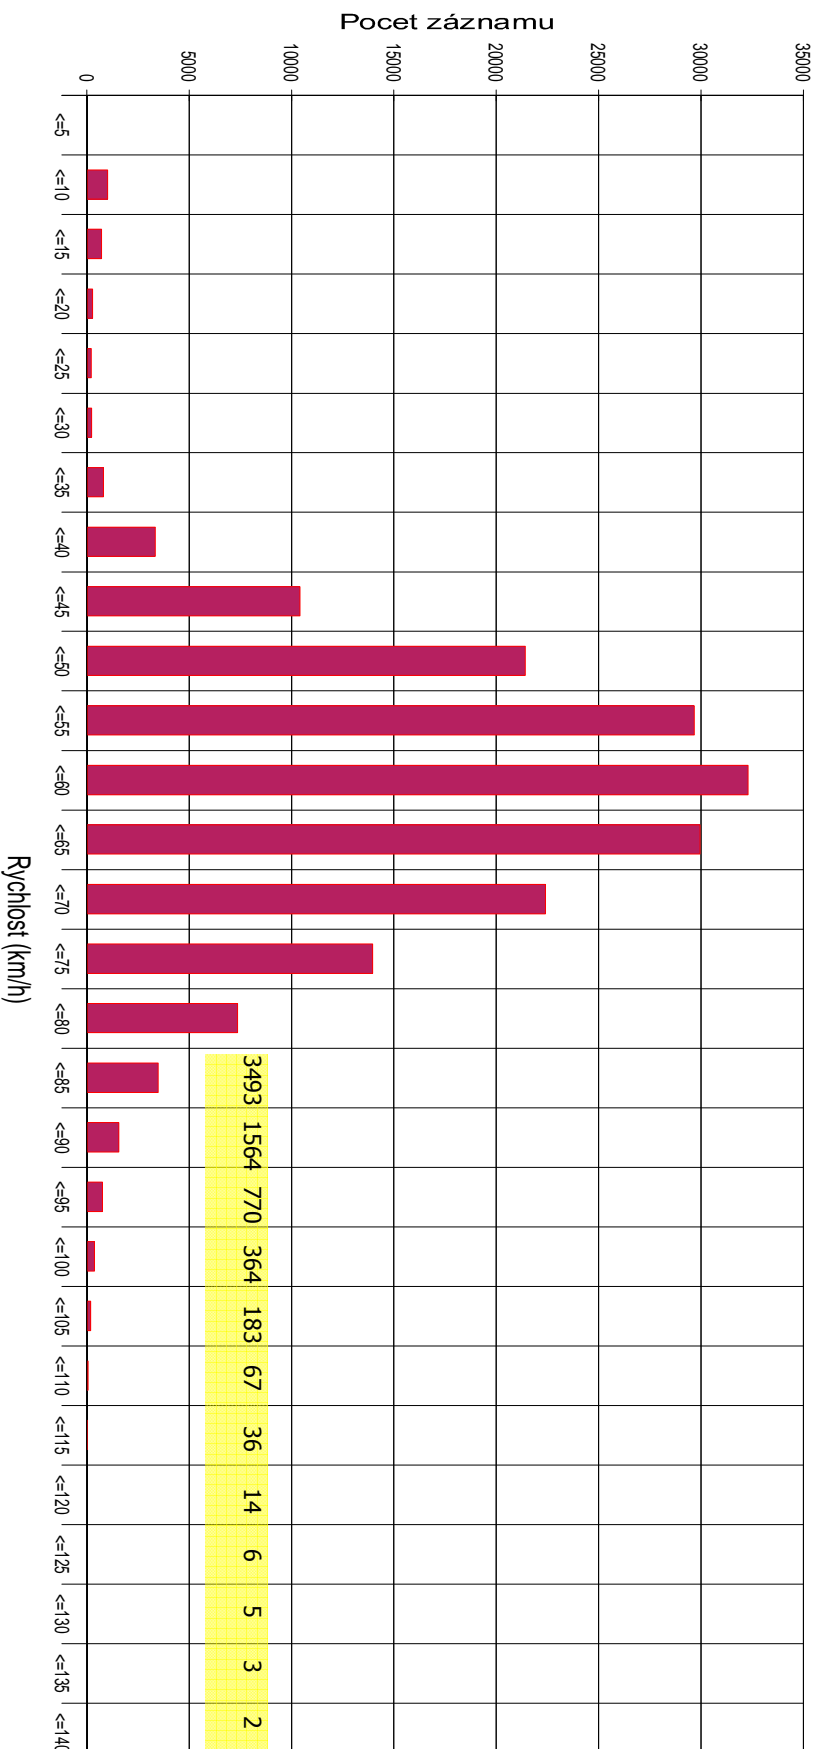

Sierzega Elektronik GmbH
 Thümmau 55, A-4062 Theining
 Tel.: +43-7221-64114-0, Fax:-14
 Mail: office@sierzega.at
 Web: www.sierzega.at

Wenn an dieser Stelle Ihr Logo mit Anschrift usw. stehen soll,
 so kopieren Sie eine entsprechende Grafik, gespeichert als "logo.wmf" (Windows Metafile)
 mit den Proportionen 1:10 (Breite:Länge) in das Programmverzeichnis dieser Software

To see your own logo with your address here at this place:
 Design a graphic file and save it as "logo.wmf" (Windows Metafile)
 with the proportions 1:10 (width to length) in the program folder of this software

obec Horní Žďár - směr J. Hradec - maximální povolená rychlost 50 km/h

Statistika

Casový úsek: 6. listopad 2013, 12:22 hod. do 2. leden 2014, 23:59 hod.

Pocet záznamu 180639
 Průmerná rychlost Vp 59,1 km/h
 85% jede pomaleji nebo maximálně ... V85 71 km/h
 Maximální rychlost Vmax 136 km/h

Redukce rychlosti Vred 15,8 km/hod
 překročení rychlosti 79%